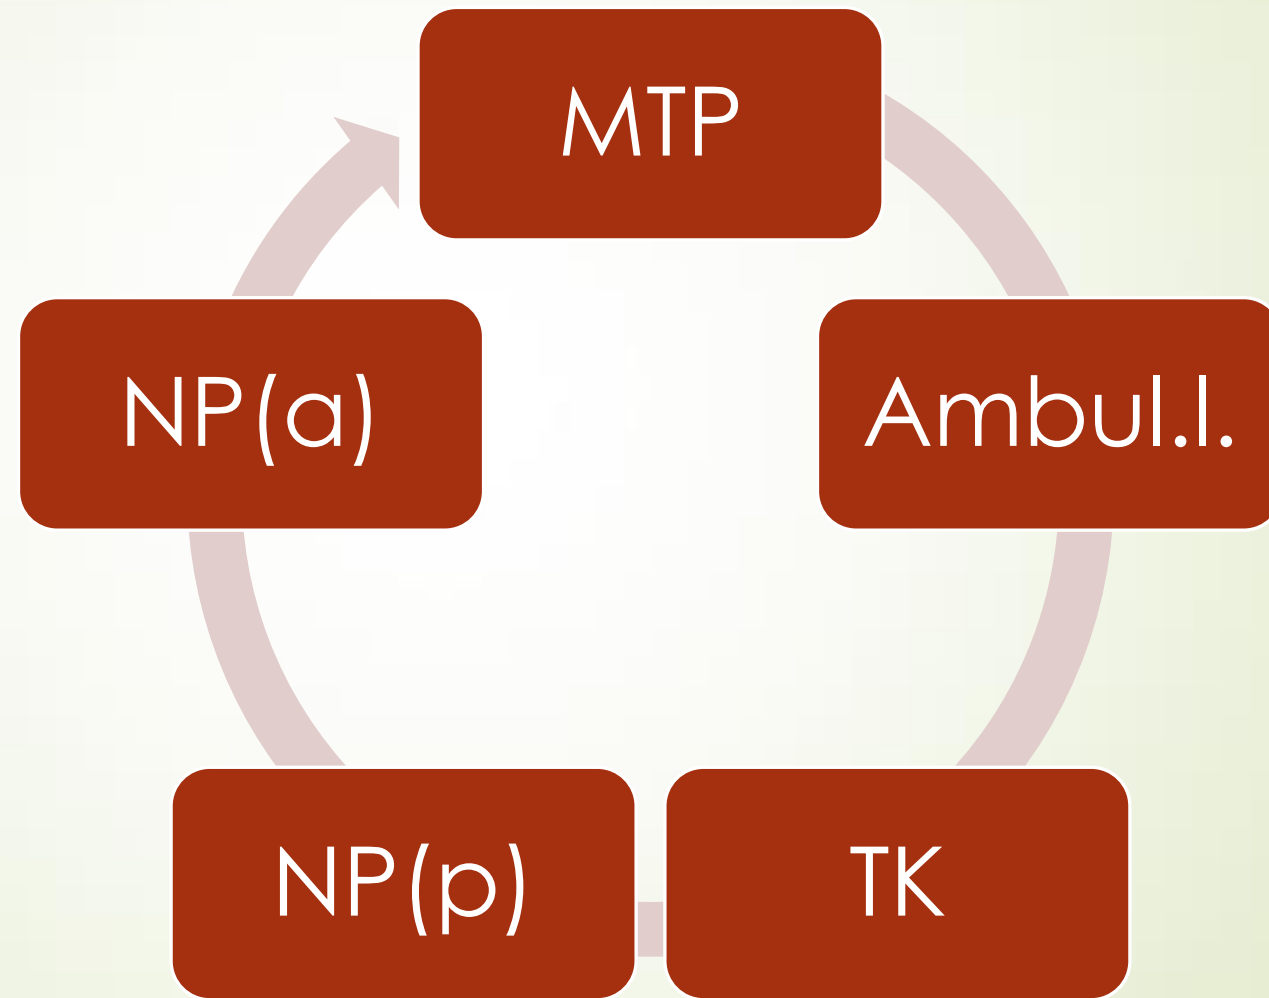

Zařízení sociální intervence Kladno
Příspěvková organizace Středočeského kraje
www.zsi-kladno.cz

Pomáháme lidem v nepříznivé životní situaci

- . Situační krize, partnerské a rodinné problémy
- . Domácí násilí
- . Adiktologie – problematika závislostí
- . Ohrožení bezdomovectvím

System poskytování služeb

Adiktologie

Azylový dům